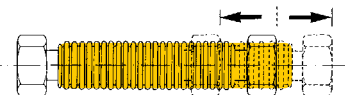

TIPI, CODICI E LUNGHEZZE | TYPES, CODES AND LENGTHS

DEFORMABILITÀ | STRAIN

Caldaie Boilers	Tipo Type	Codice Code	Lunghezze | Lengths			
			90-140	130-220	220-420	300-600
	M1/2- F1/2 SIM-G 12	415900	•			
		415901		•		
		415902			•	
	F1/2- F1/2 SIM-G 12	415910	•			
		415911		•		
		900538			•	
	M3/4- F3/4 SIM-G 20	420900	•			
		420901		•		
		420902			•	
		420907				•
	F3/4- F3/4 SIM-G 20	420908	•			
		420909		•		
		420910			•	
		900575				•
	M1- F1 SIM-G 25	425900	•			
		425901		•		
		425902			•	
		425903				•
	F1- F1 SIM-G 25	425904	•			
		425905		•		
		425906			•	
		425907				•

Non allungare il tubo oltre la lunghezza massima indicata
Do not extend the hose over the maximum quoted length